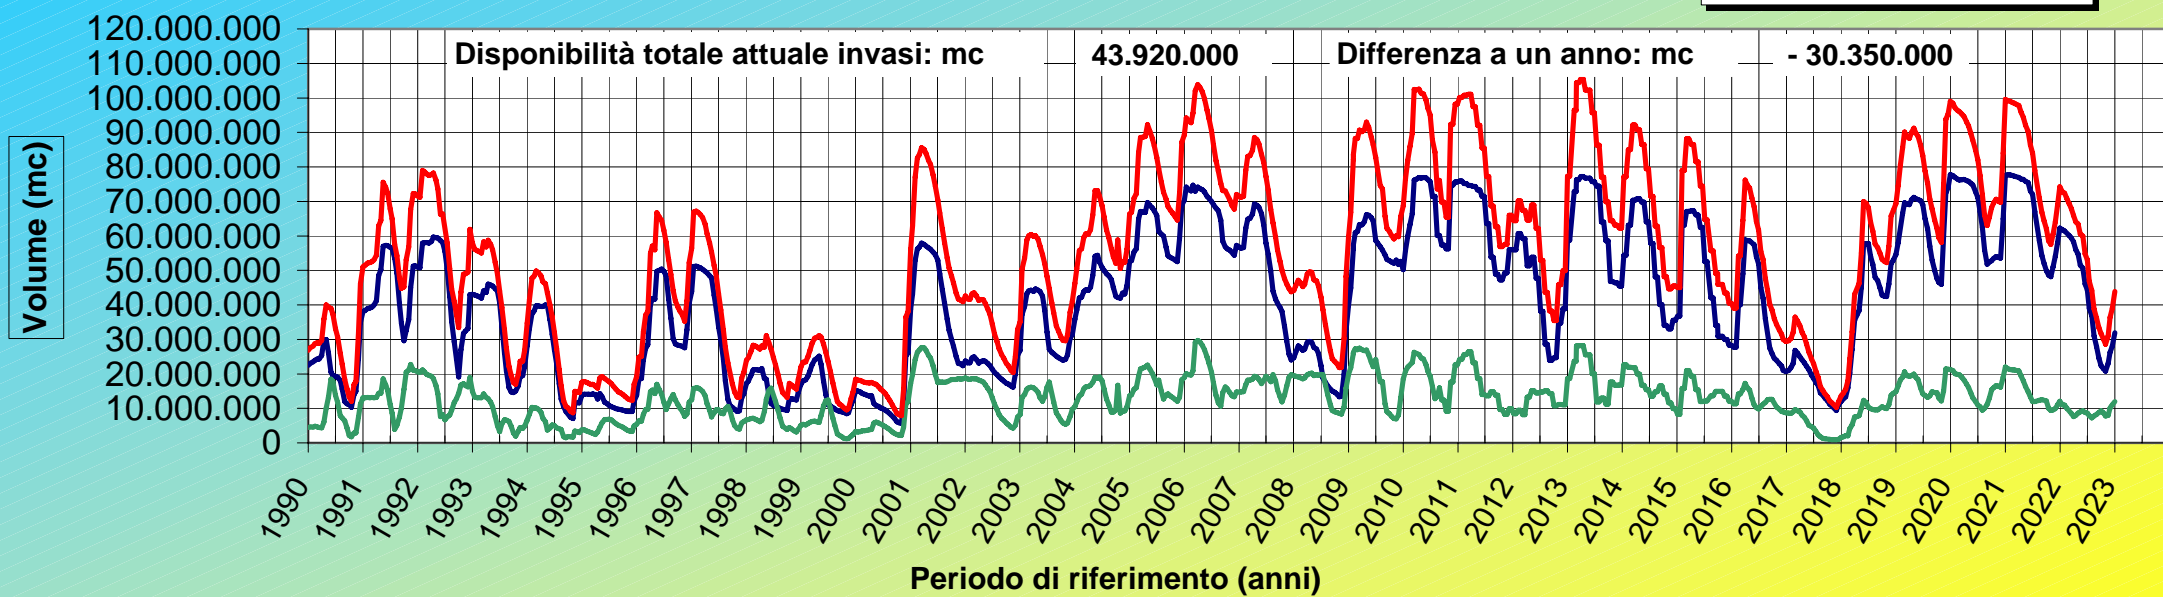

CONSORZIO DI BONIFICA DELLA NURRA - SASSARI

Andamento volume invasi 1990-2023

- Diga Temo
- Diga Cuga
- Totale Generale

Dati aggiornati al 31/dic/2022

(Inserimento dati mensile - fonte Regione)