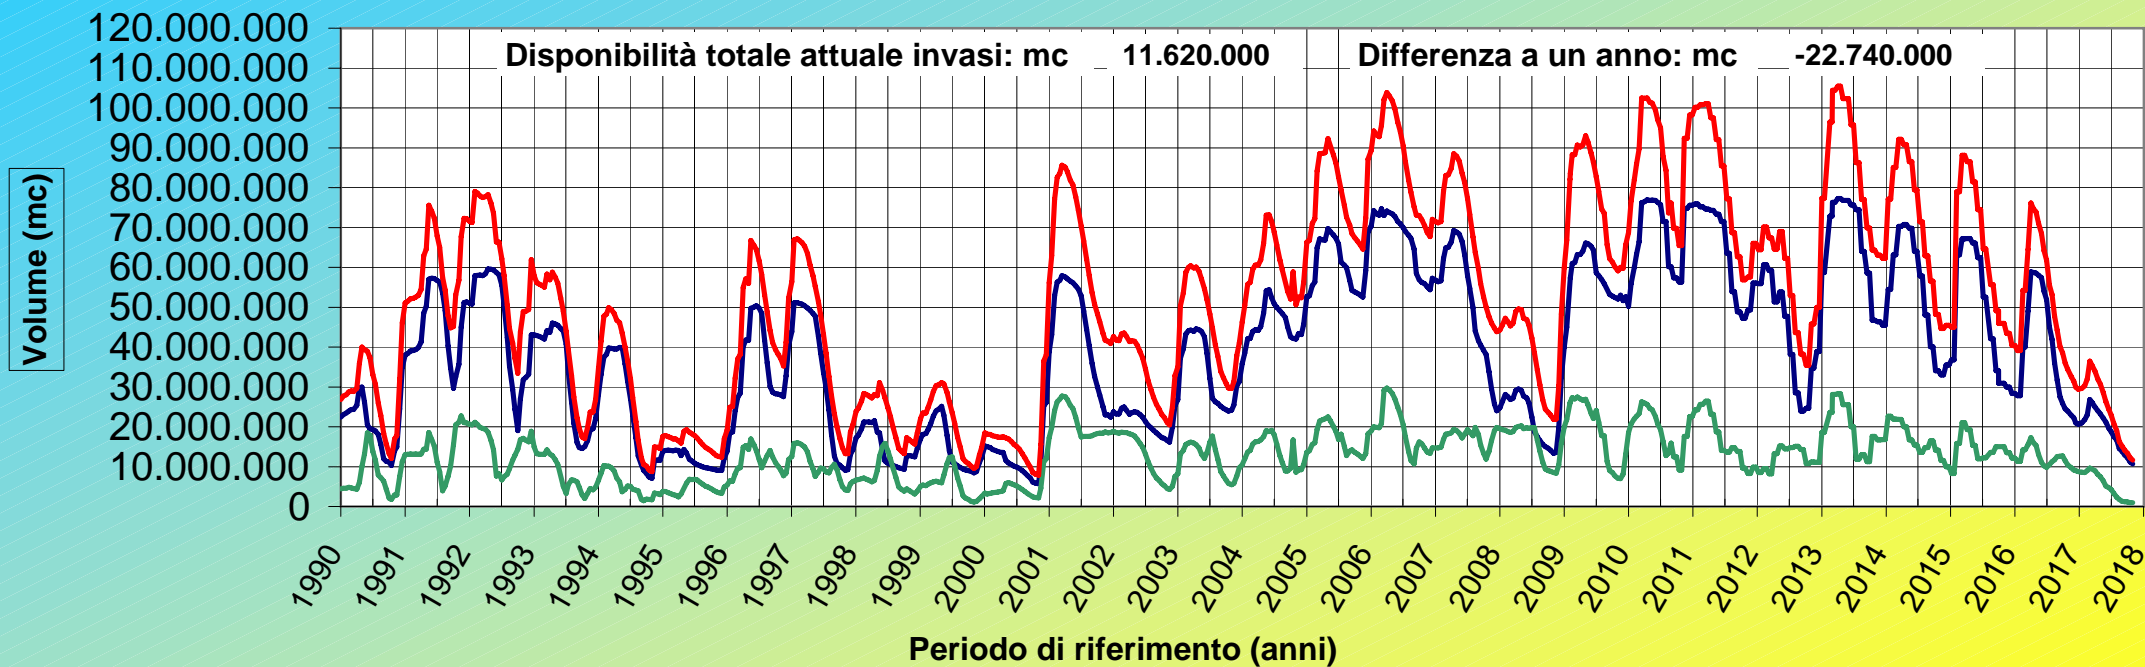

CONSORZIO DI BONIFICA DELLA NURRA - SASSARI

Andamento volume invasi 1990-2017

- Diga Temo
- Diga Cuga
- Totale Generale

Dati aggiornati al 30/ott/2017

(Inserimento dati mensile - fonte Regione)