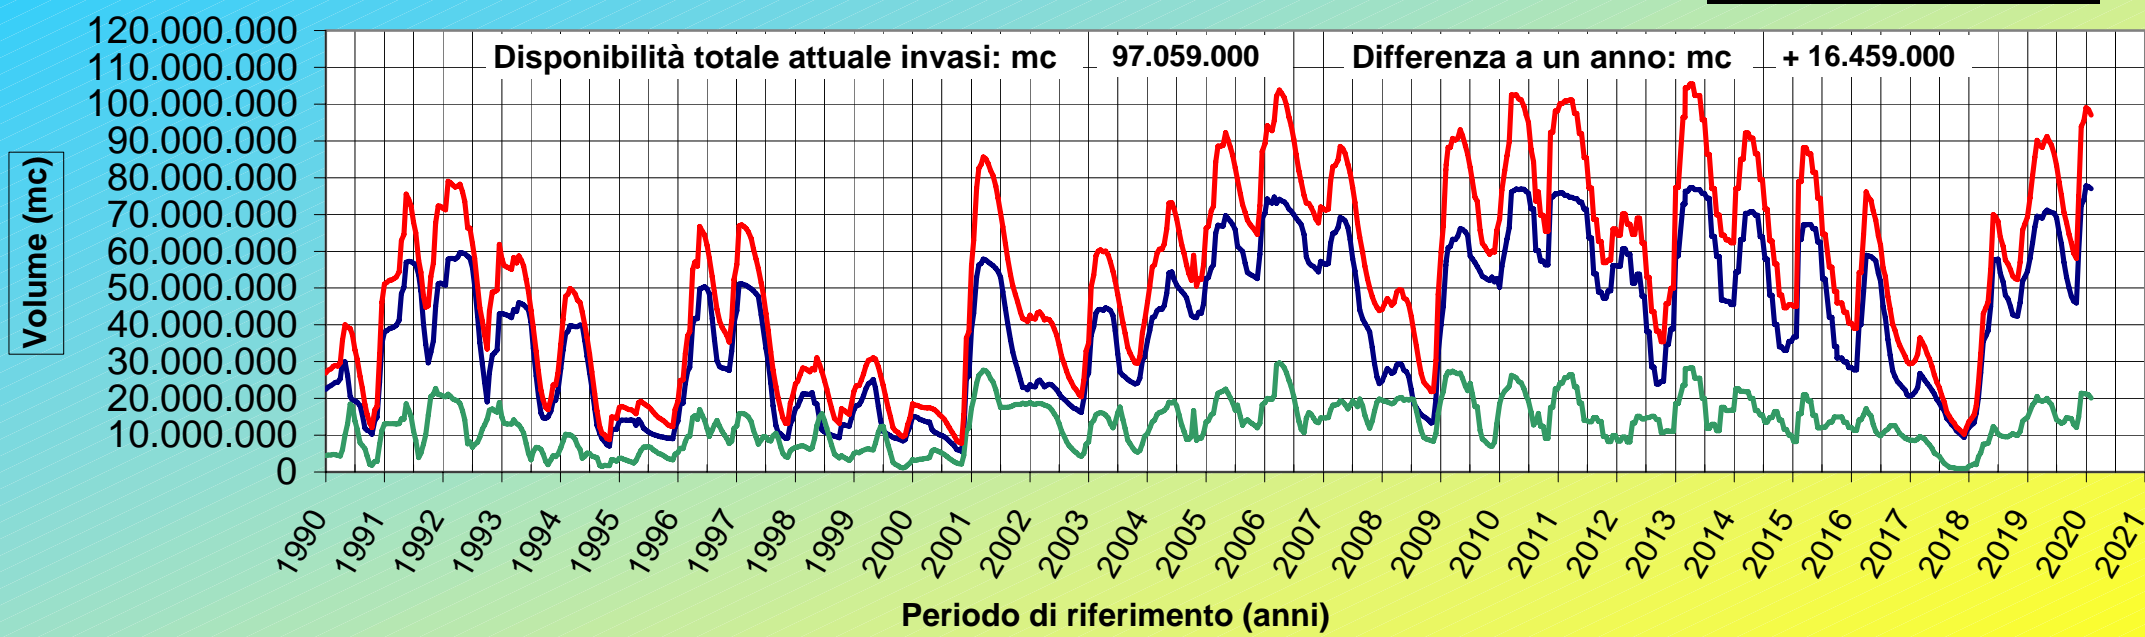

CONSORZIO DI BONIFICA DELLA NURRA - SASSARI

Andamento volume invasi 1990-2020

- Diga Temo
- Diga Cuga
- Totale Generale

Dati aggiornati al 31/gen/2020

(Inserimento dati mensile - fonte Regione)