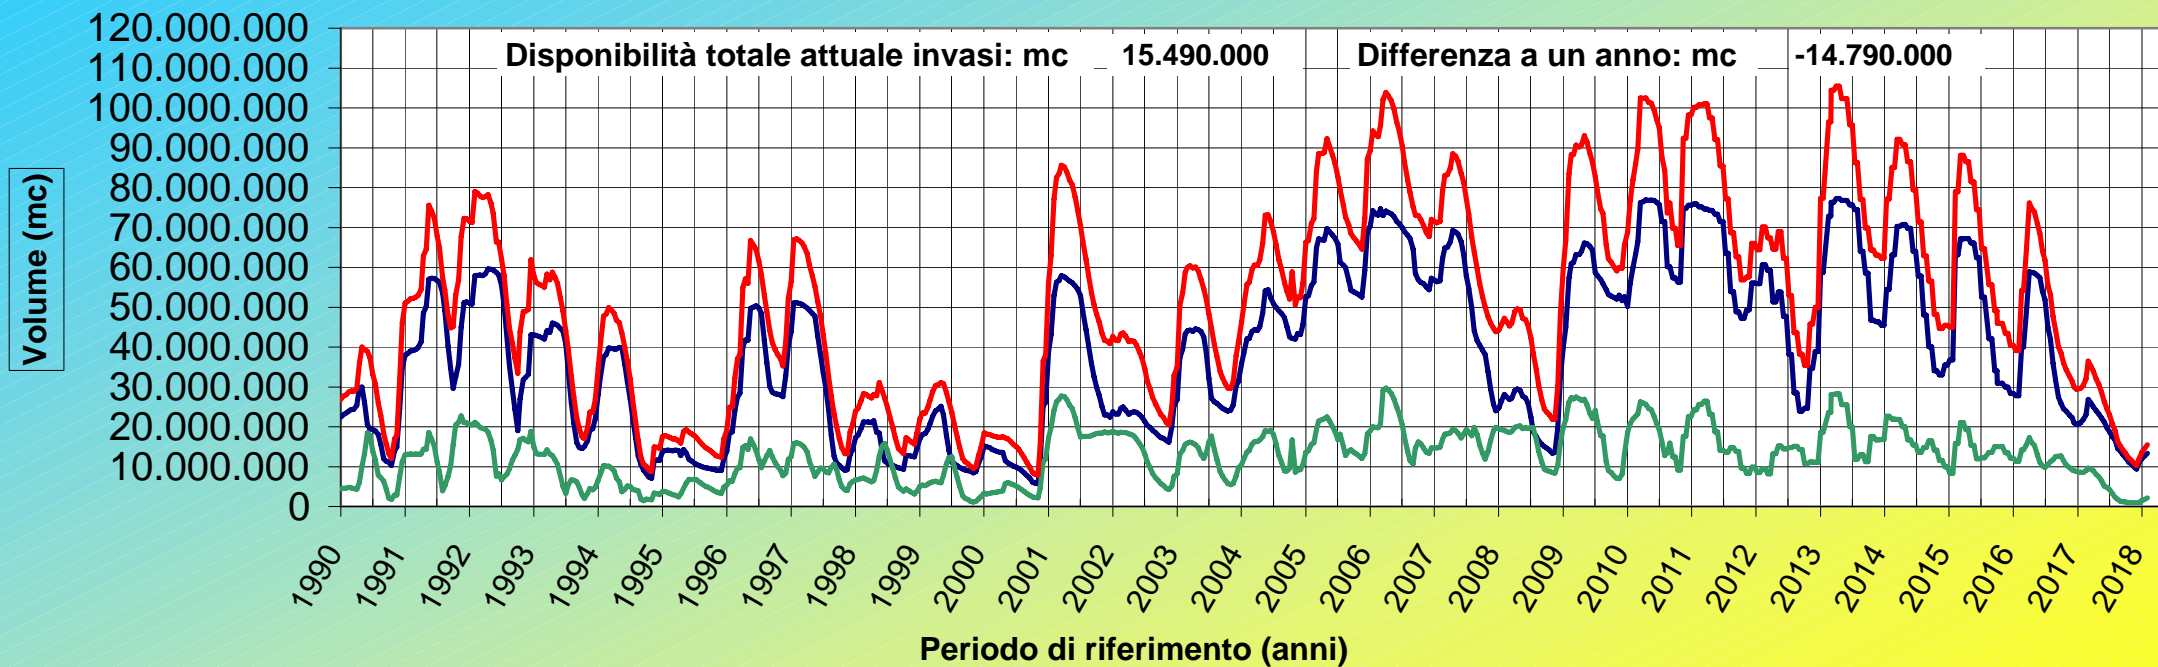

## Andamento volume invasi 1990-2018

- Diga Temo
- Diga Cuga
- Totale Generale

Dati aggiornati al 31/gen/2018

( Inserimento dati mensile - fonte Regione)