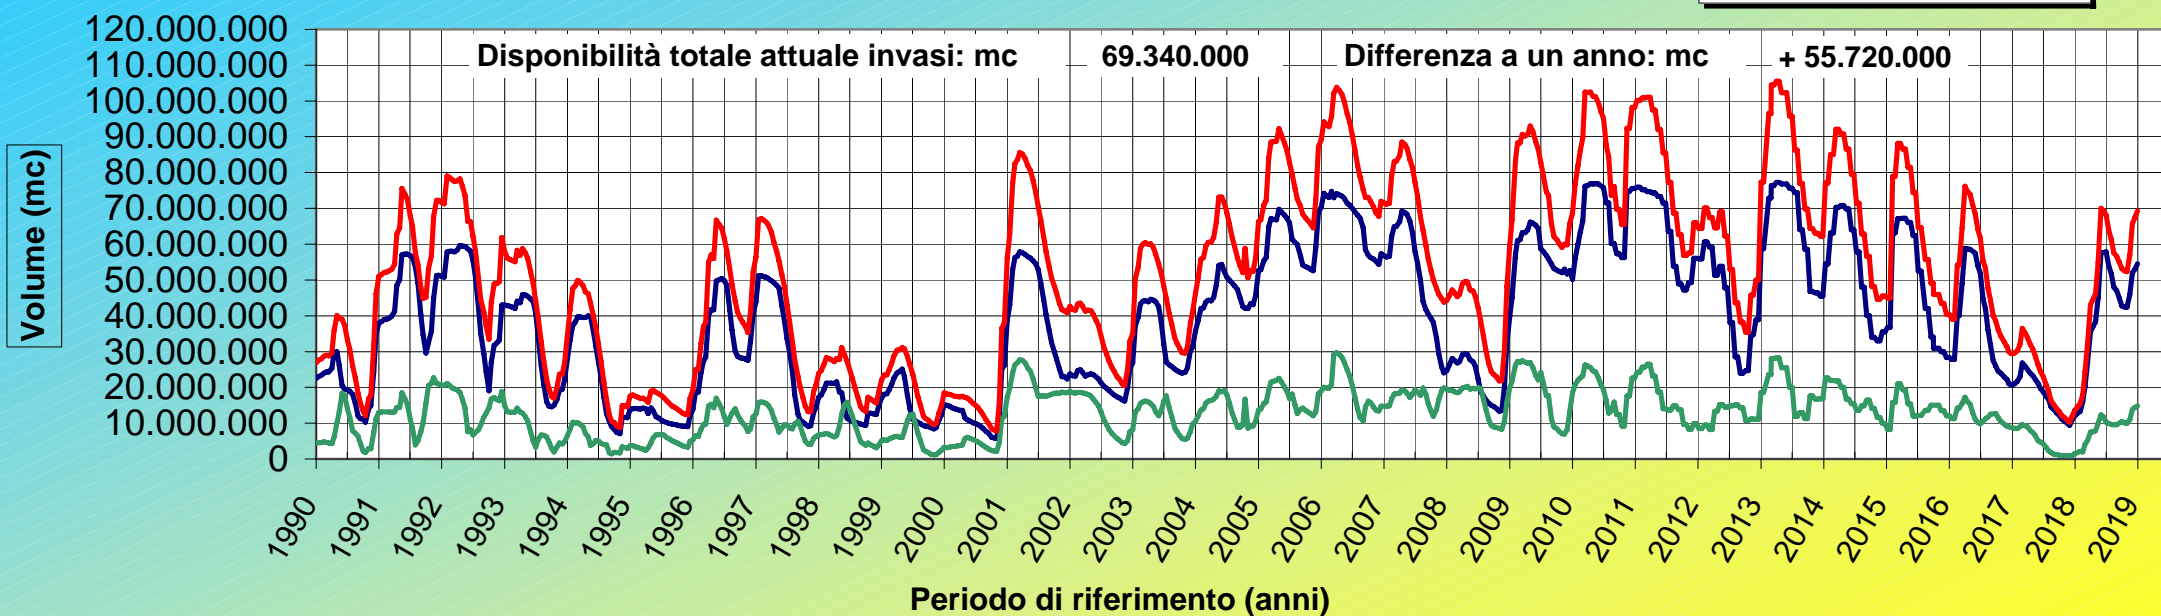

CONSORZIO DI BONIFICA DELLA NURRA - SASSARI

Andamento volume invasi 1990-2019

- Diga Temo
- Diga Cuga
- Totale Generale

Dati aggiornati al 31/dic/2018

(Inserimento dati mensile - fonte Regione)