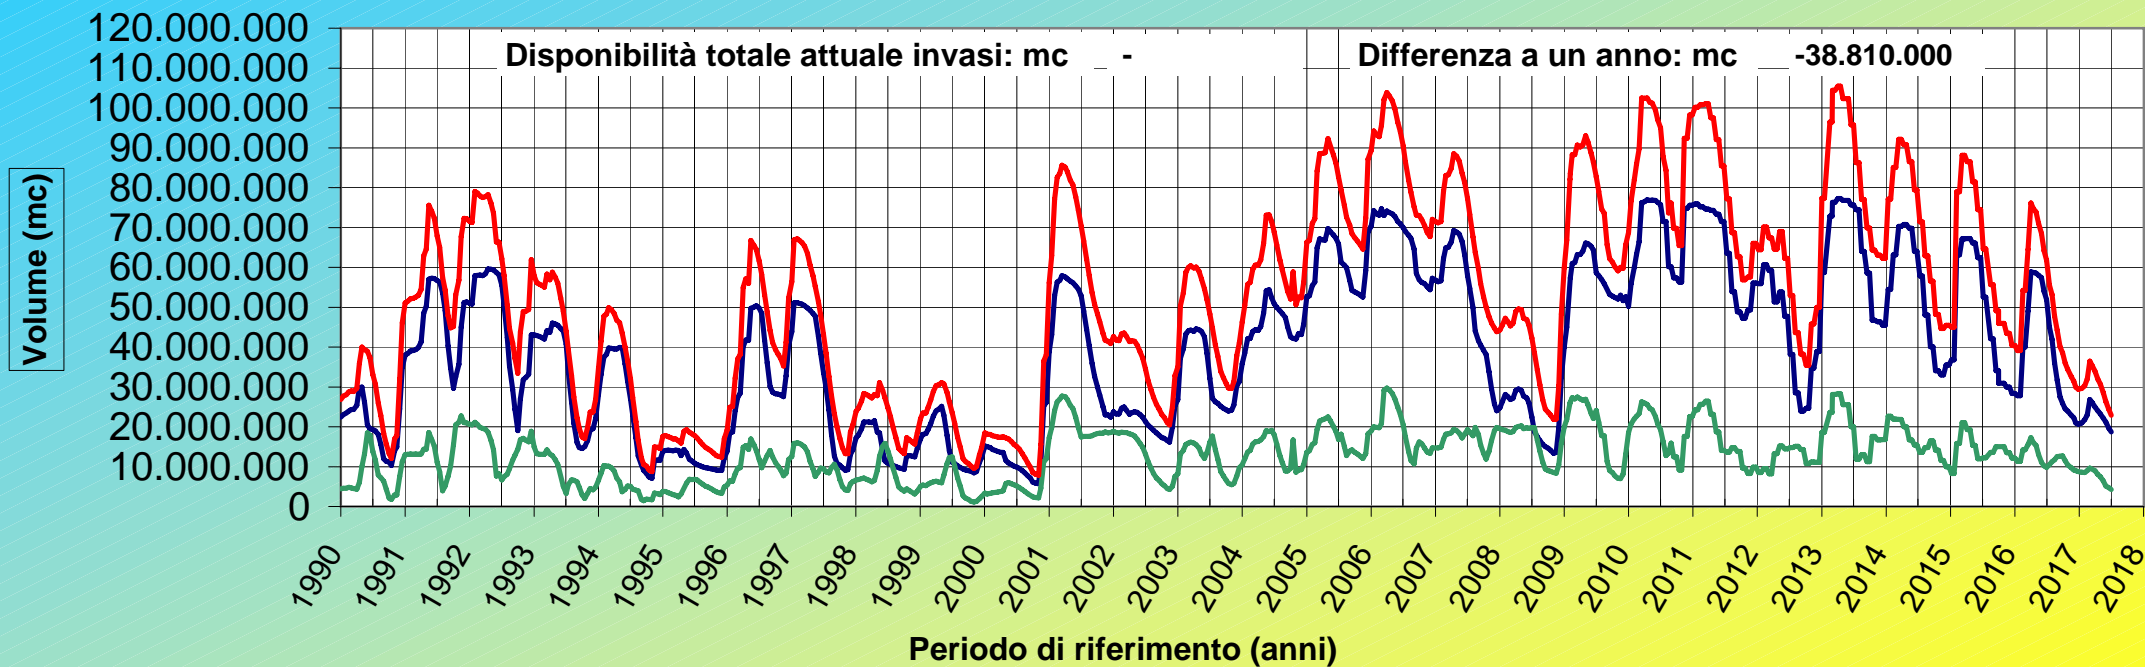

CONSORZIO DI BONIFICA DELLA NURRA - SASSARI

Andamento volume invasi 1990-2017

- Diga Temo
- Diga Cuga
- Totale Generale

Dati aggiornati al 30/giu/2017

(Inserimento dati mensile - fonte Regione)