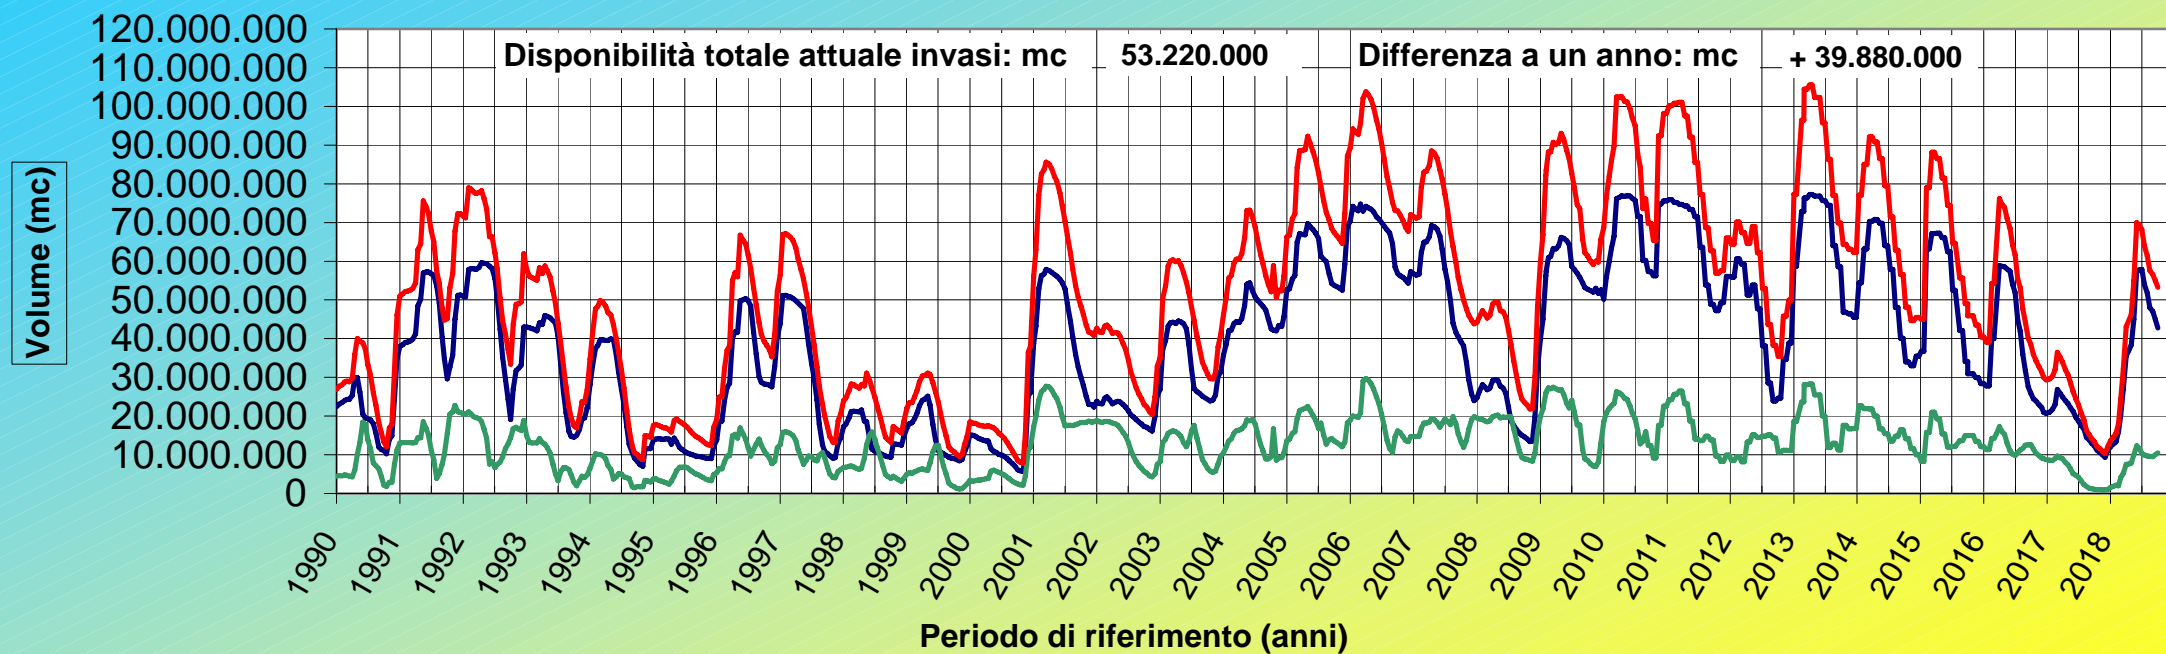

CONSORZIO DI BONIFICA DELLA NURRA - SASSARI

Andamento volume invasi 1990-2018

- Diga Temo
- Diga Cuga
- Totale Generale

Dati aggiornati al 30/set/2018

(Inserimento dati mensile - fonte Regione)