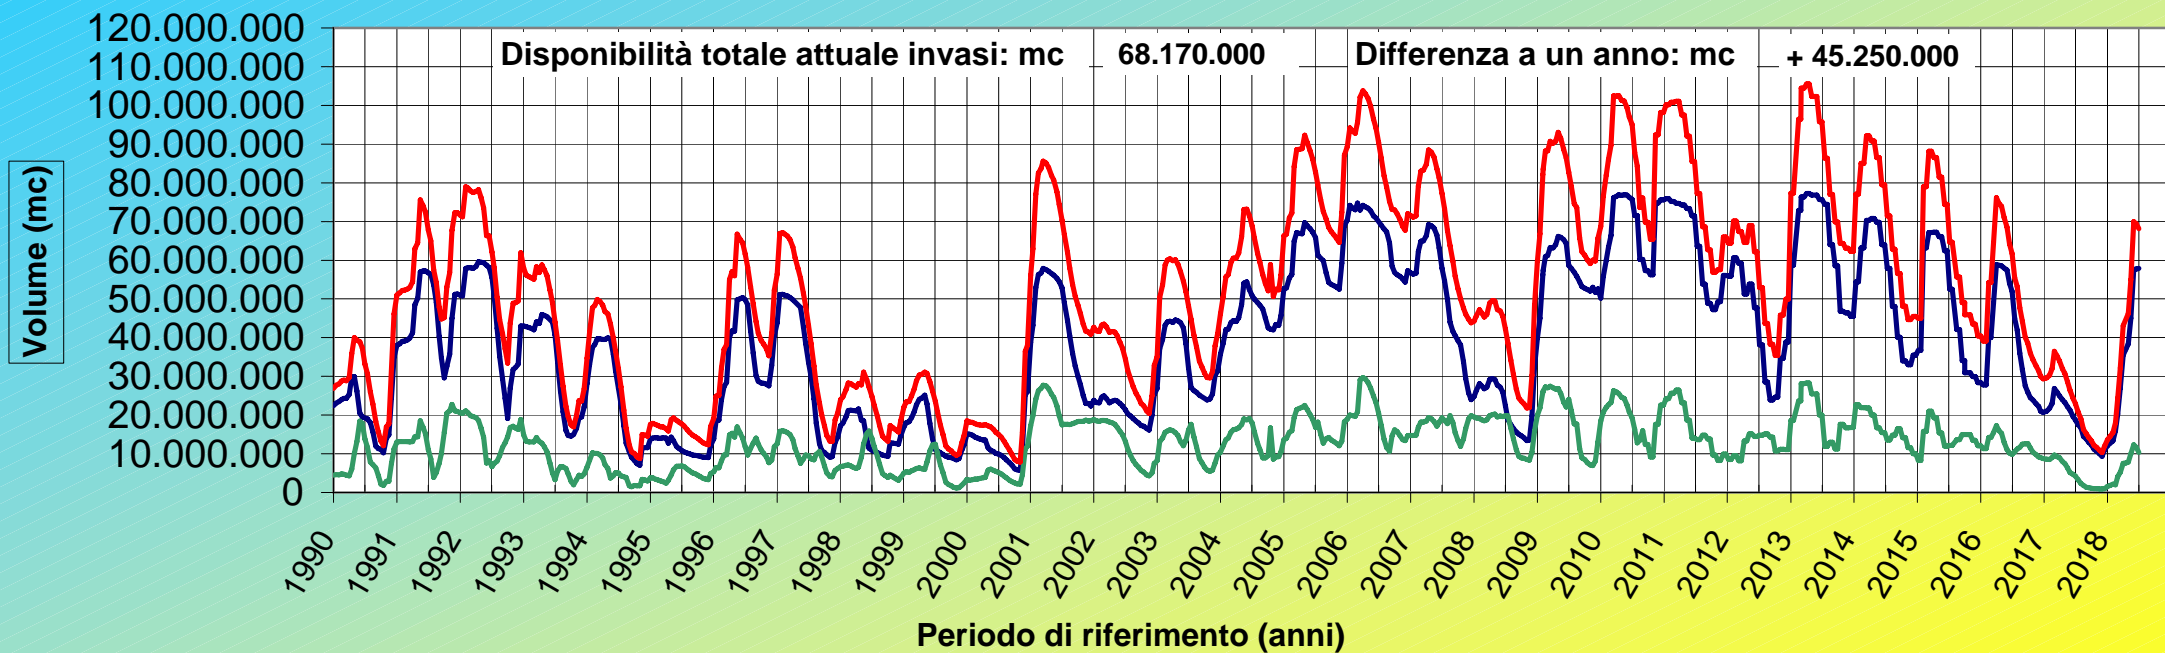

CONSORZIO DI BONIFICA DELLA NURRA - SASSARI

Andamento volume invasi 1990-2018

- Diga Temo
- Diga Cuga
- Totale Generale

Dati aggiornati al 30/giu/2018

(Inserimento dati mensile - fonte Regione)