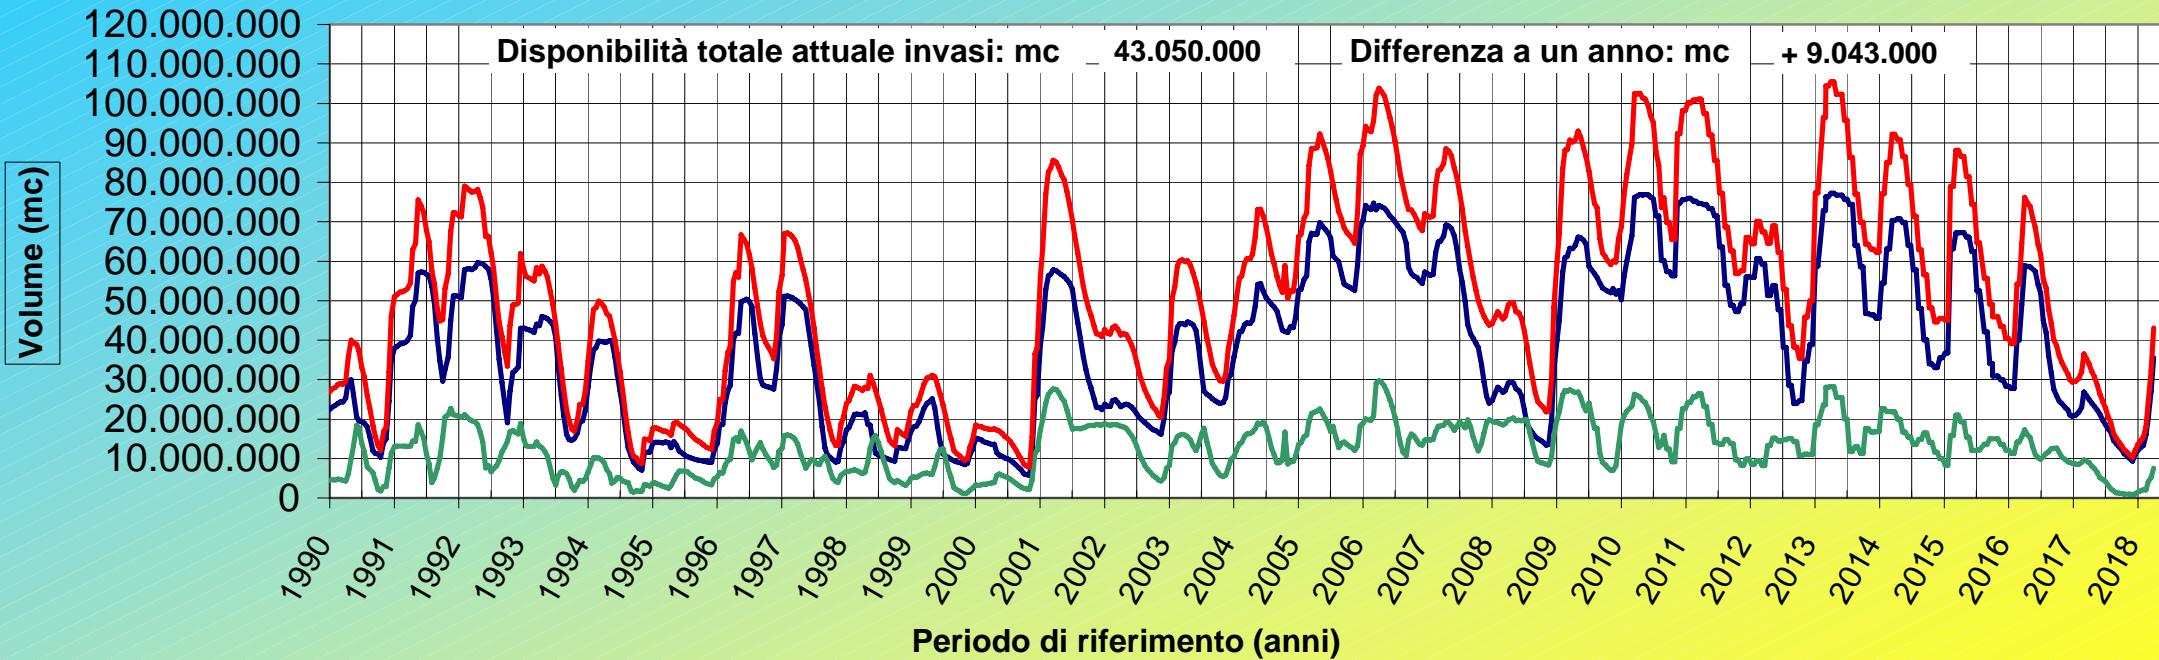

## Andamento volume invasi 1990-2018

- Diga Temo
- Diga Cuga
- Totale Generale

Dati aggiornati al 31/mar/2018

( Inserimento dati mensile - fonte Regione)