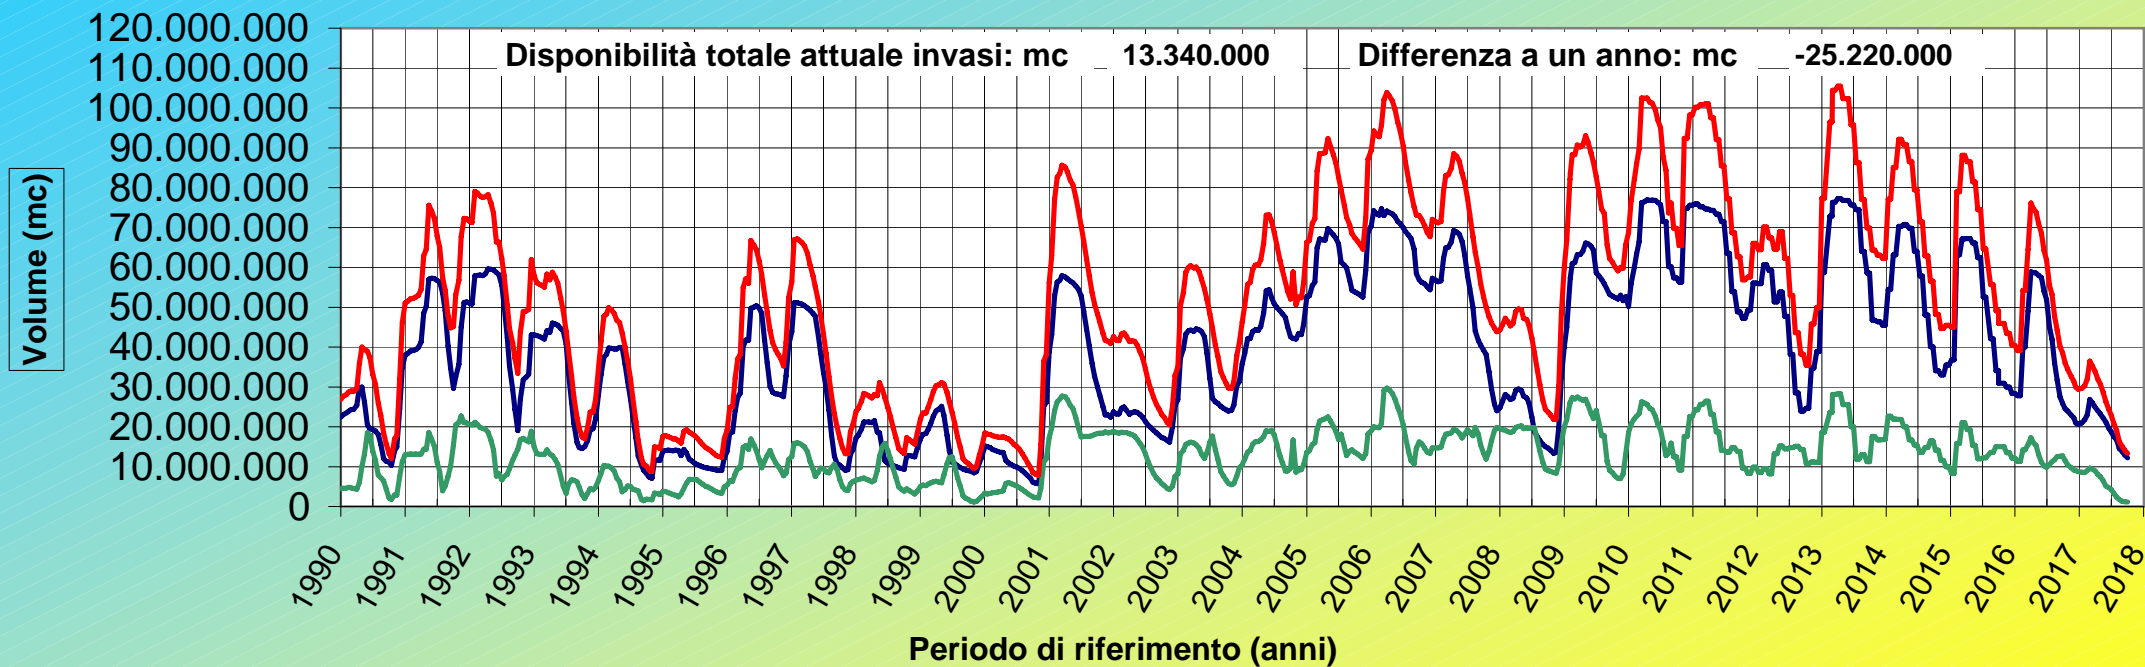

CONSORZIO DI BONIFICA DELLA NURRA - SASSARI

Andamento volume invasi 1990-2017

- Diga Temo
- Diga Cuga
- Totale Generale

Dati aggiornati al 30/set/2017

(Inserimento dati mensile - fonte Regione)